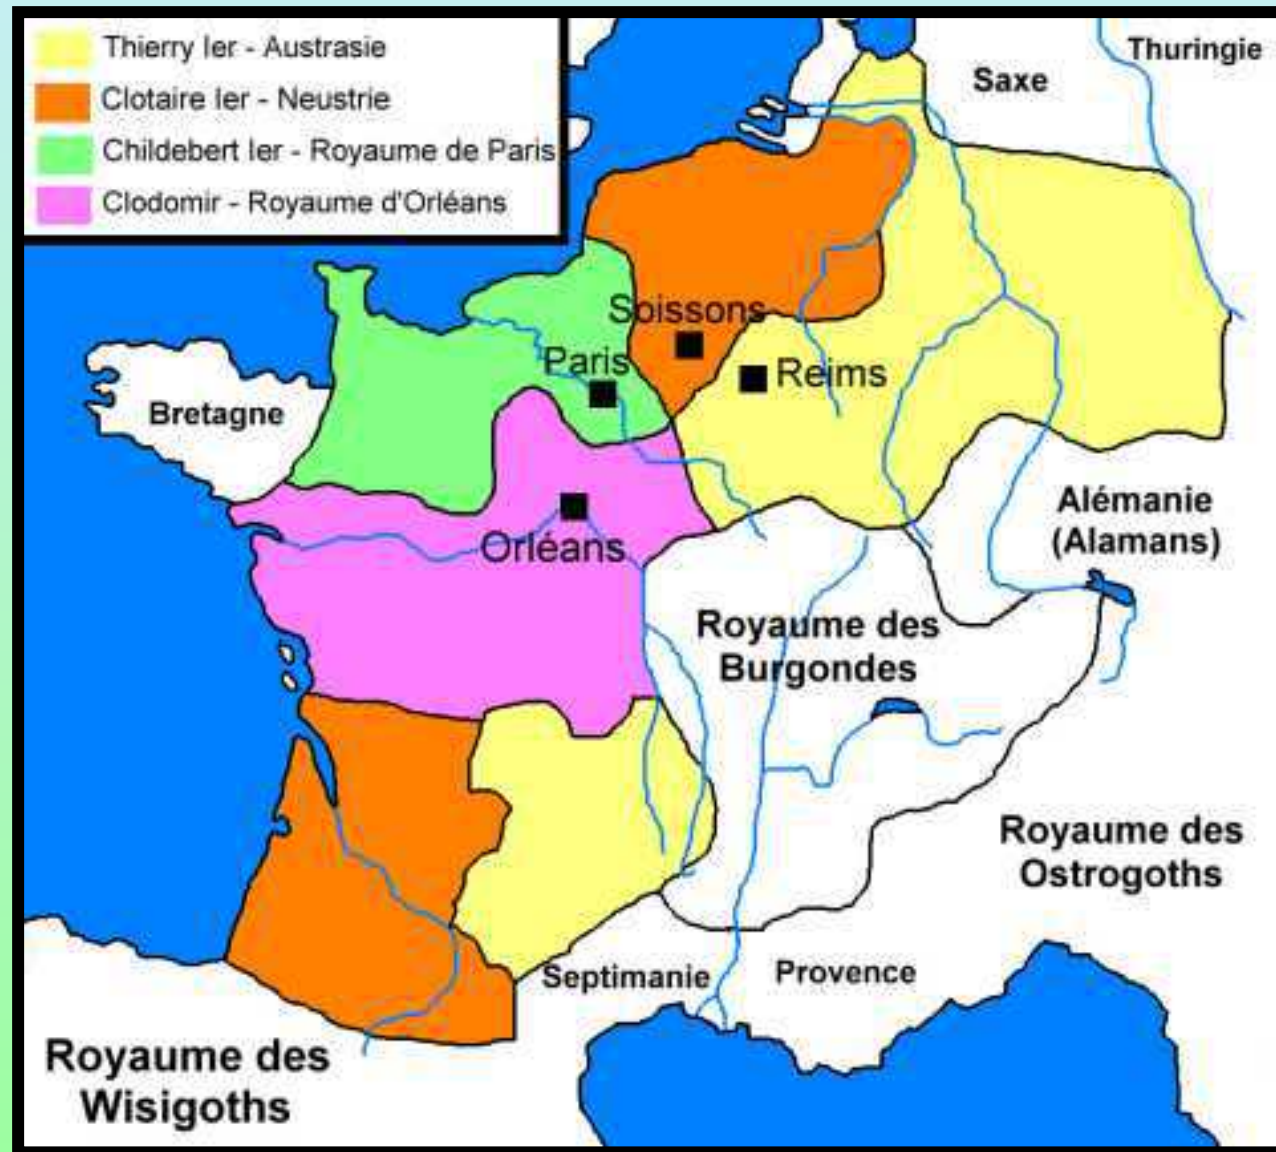

La Gaule avant Clovis

Le royaume des Francs après Clovis

Les fils de Clovis : Le partage

DESCENDANCE DE CLOTAIRE 1er

Les fils de Clotaire 1er : Le 2nd partage

Galswinthe est la sœur assassinée de Brunehaut. Frédégonde en est tenue pour responsable par Sigebert et Brunehaut.

Après Dagobert