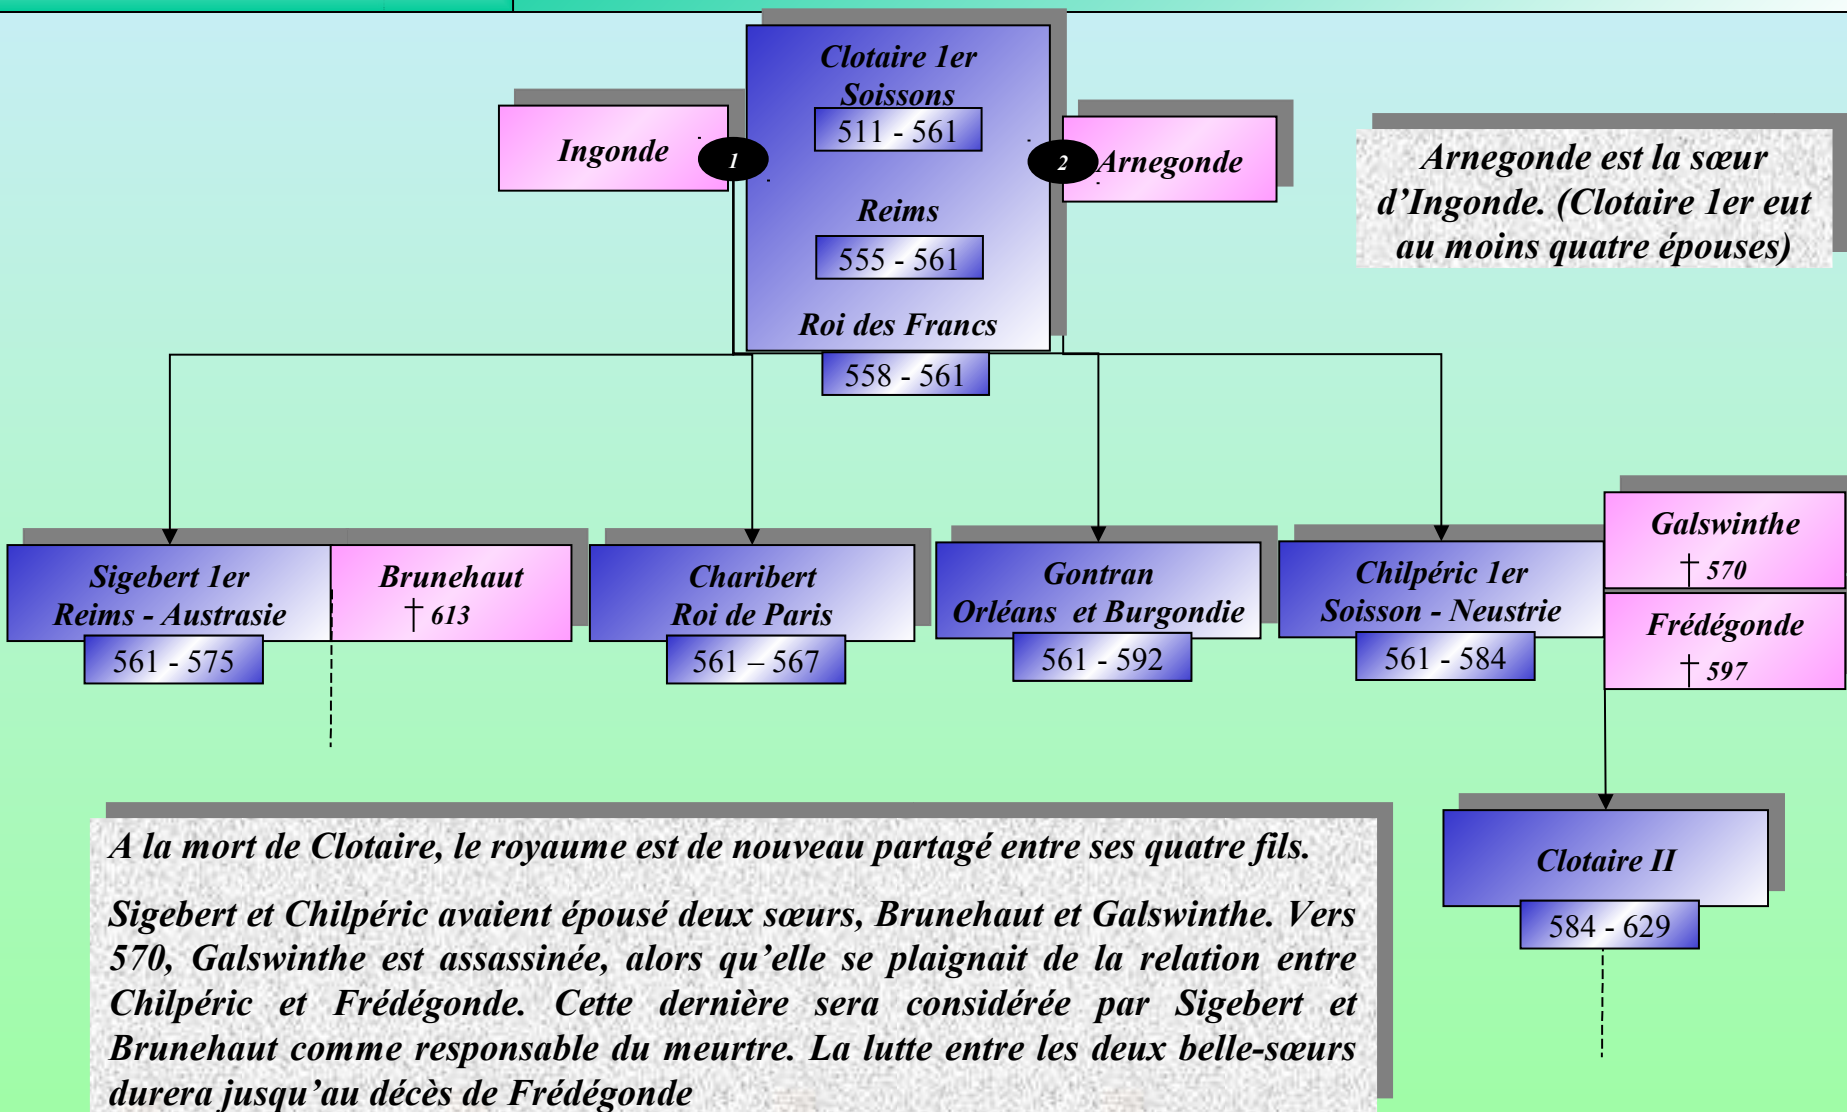

La Gaule avant Clovis

Le royaume des Francs après Clovis

Les fils de Clovis : Le partage

DESCENDANCE DE CLOTAIRE 1er

Les fils de Clotaire 1er : Le 2nd partage

Galswinthe est la sœur assassinée de Brunehaut. Frédégonde en est tenue pour responsable par Sigebert et Brunehaut.

Après Dagobert