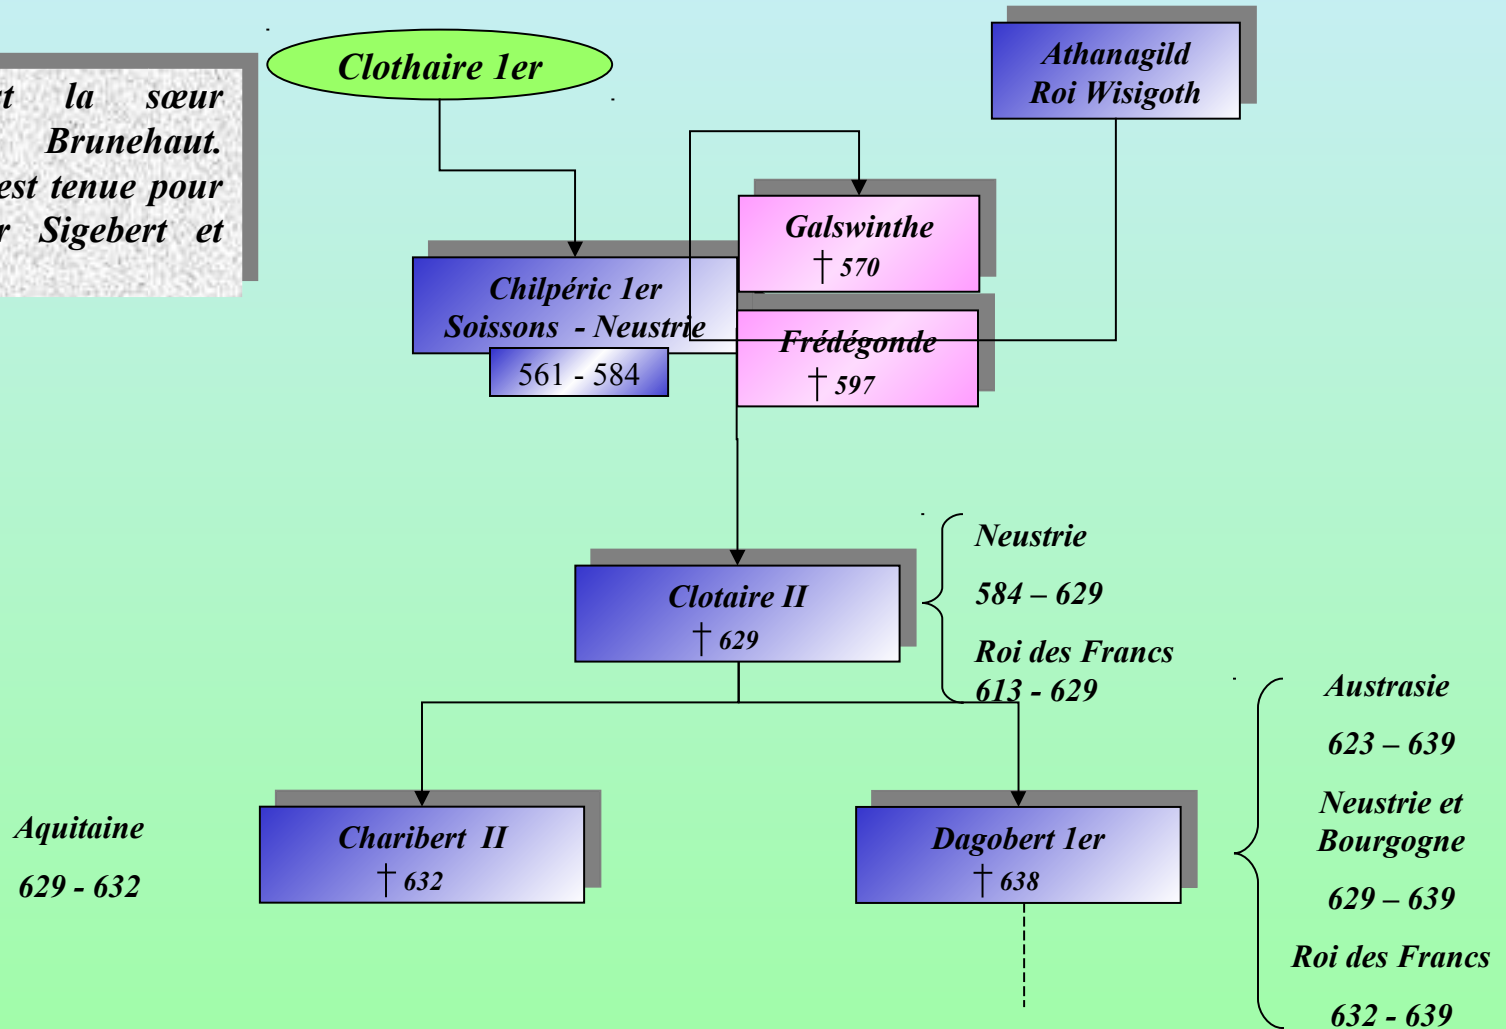

La Gaule avant Clovis

Le royaume des Francs après Clovis

Les fils de Clovis : Le partage

DESCENDANCE DE CLOTAIRE 1er

Les fils de Clotaire 1er : Le 2nd partage

Galswinthe est la sœur assassinée de Brunehaut. Frédégonde en est tenue pour responsable par Sigebert et Brunehaut.

Après Dagobert