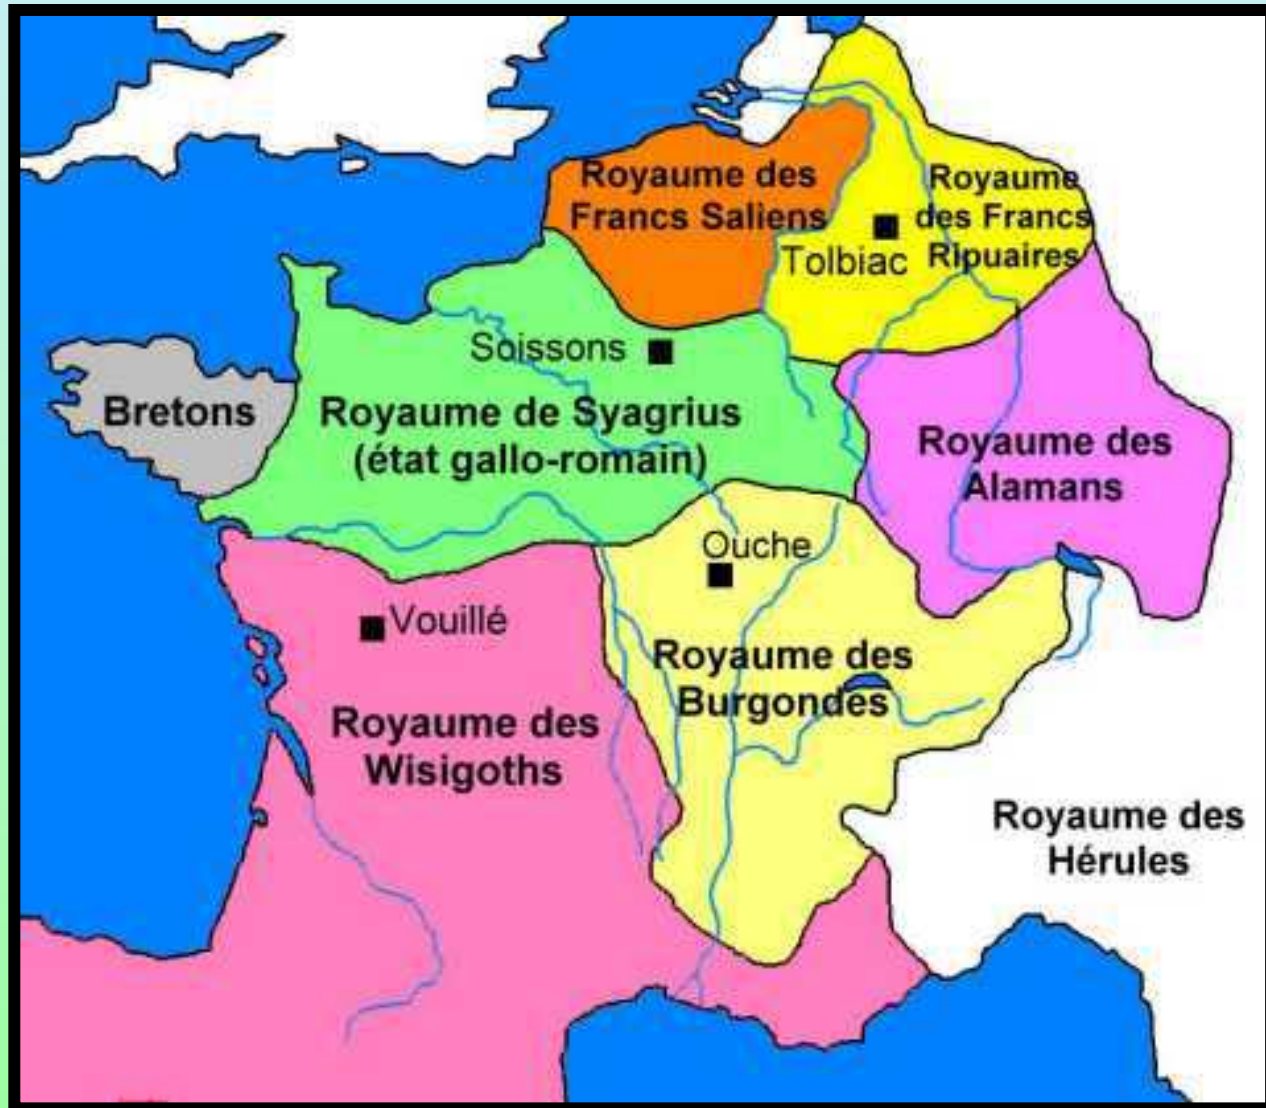

La Gaule avant Clovis

Le royaume des Francs après Clovis

Les fils de Clovis : Le partage

DESCENDANCE DE CLOTAIRE 1er

Les fils de Clotaire 1er : Le 2nd partage

Galswinthe est la sœur assassinée de Brunehaut. Frédégonde en est tenue pour responsable par Sigebert et Brunehaut.

Après Dagobert