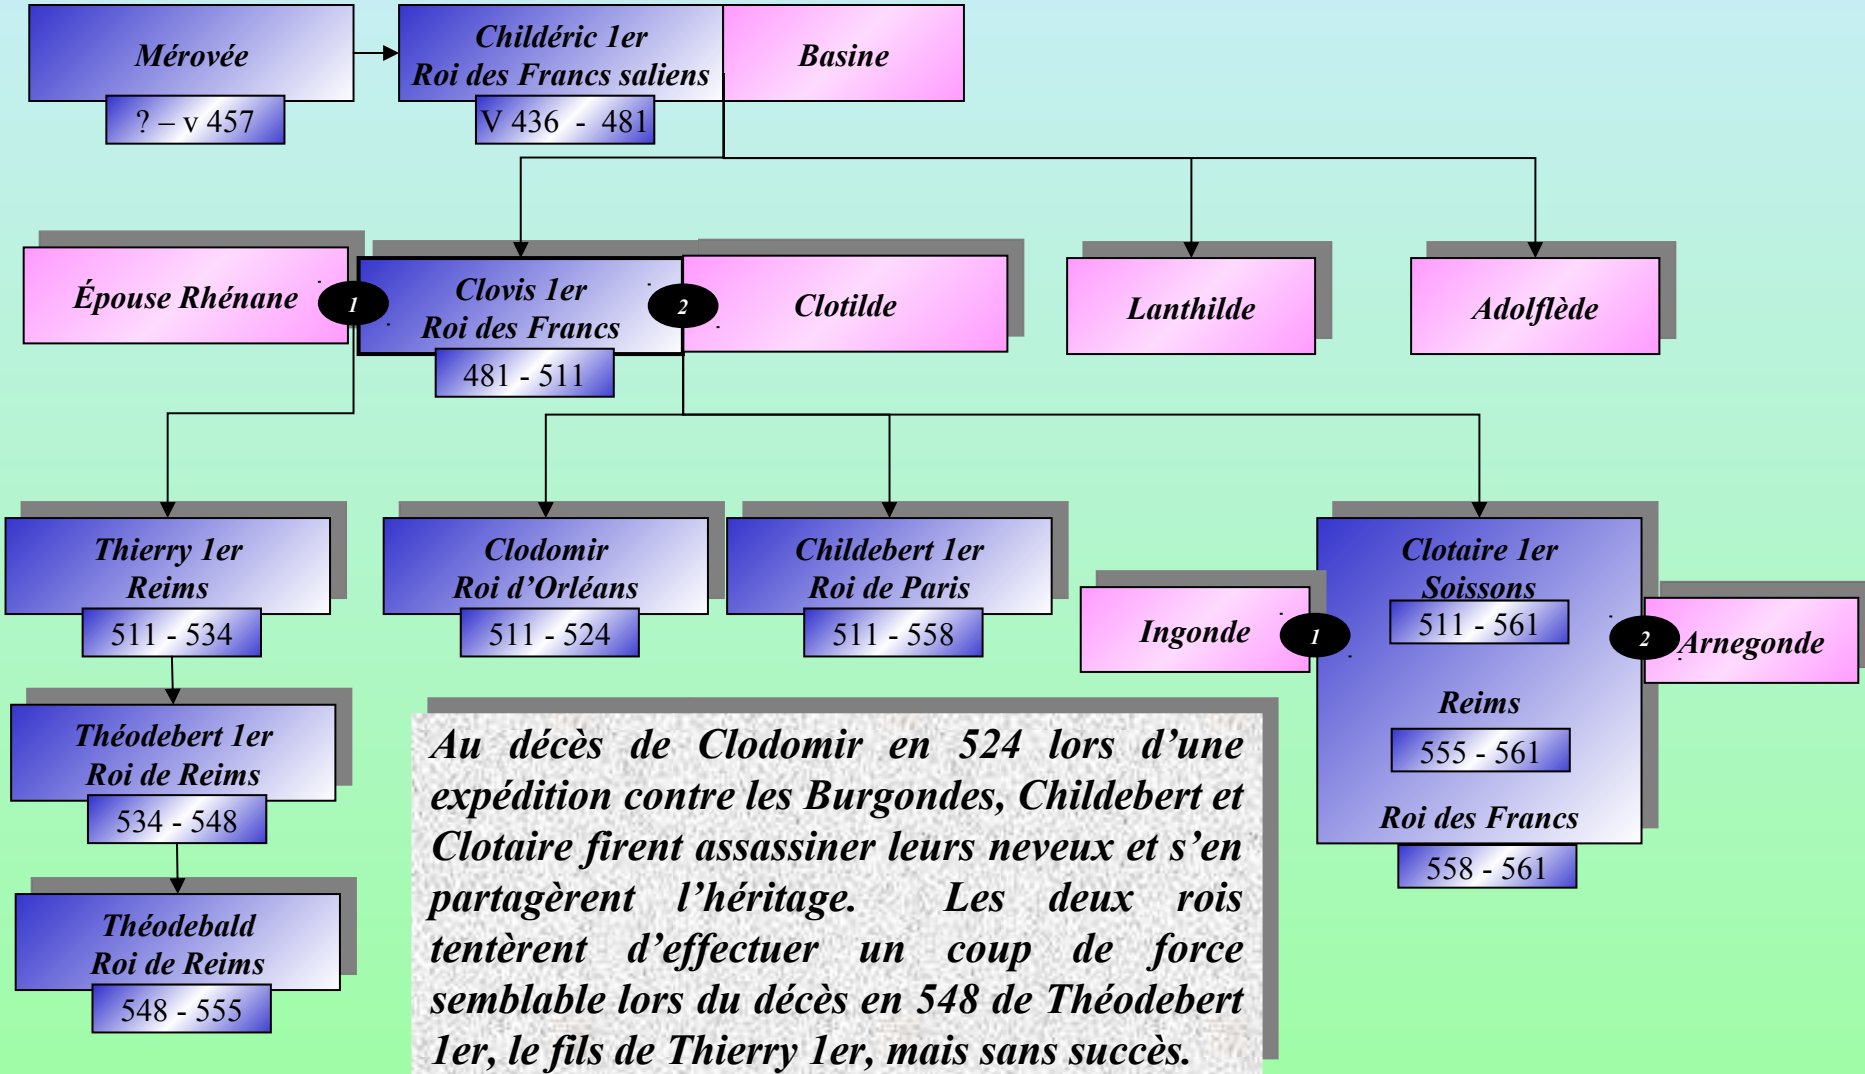

La Gaule avant Clovis

Le royaume des Francs après Clovis

Les fils de Clovis : Le partage

DESCENDANCE DE CLOTAIRE 1er

Les fils de Clotaire 1er : Le 2nd partage

Galswinthe est la sœur assassinée de Brunehaut. Frédégonde en est tenue pour responsable par Sigebert et Brunehaut.

Après Dagobert