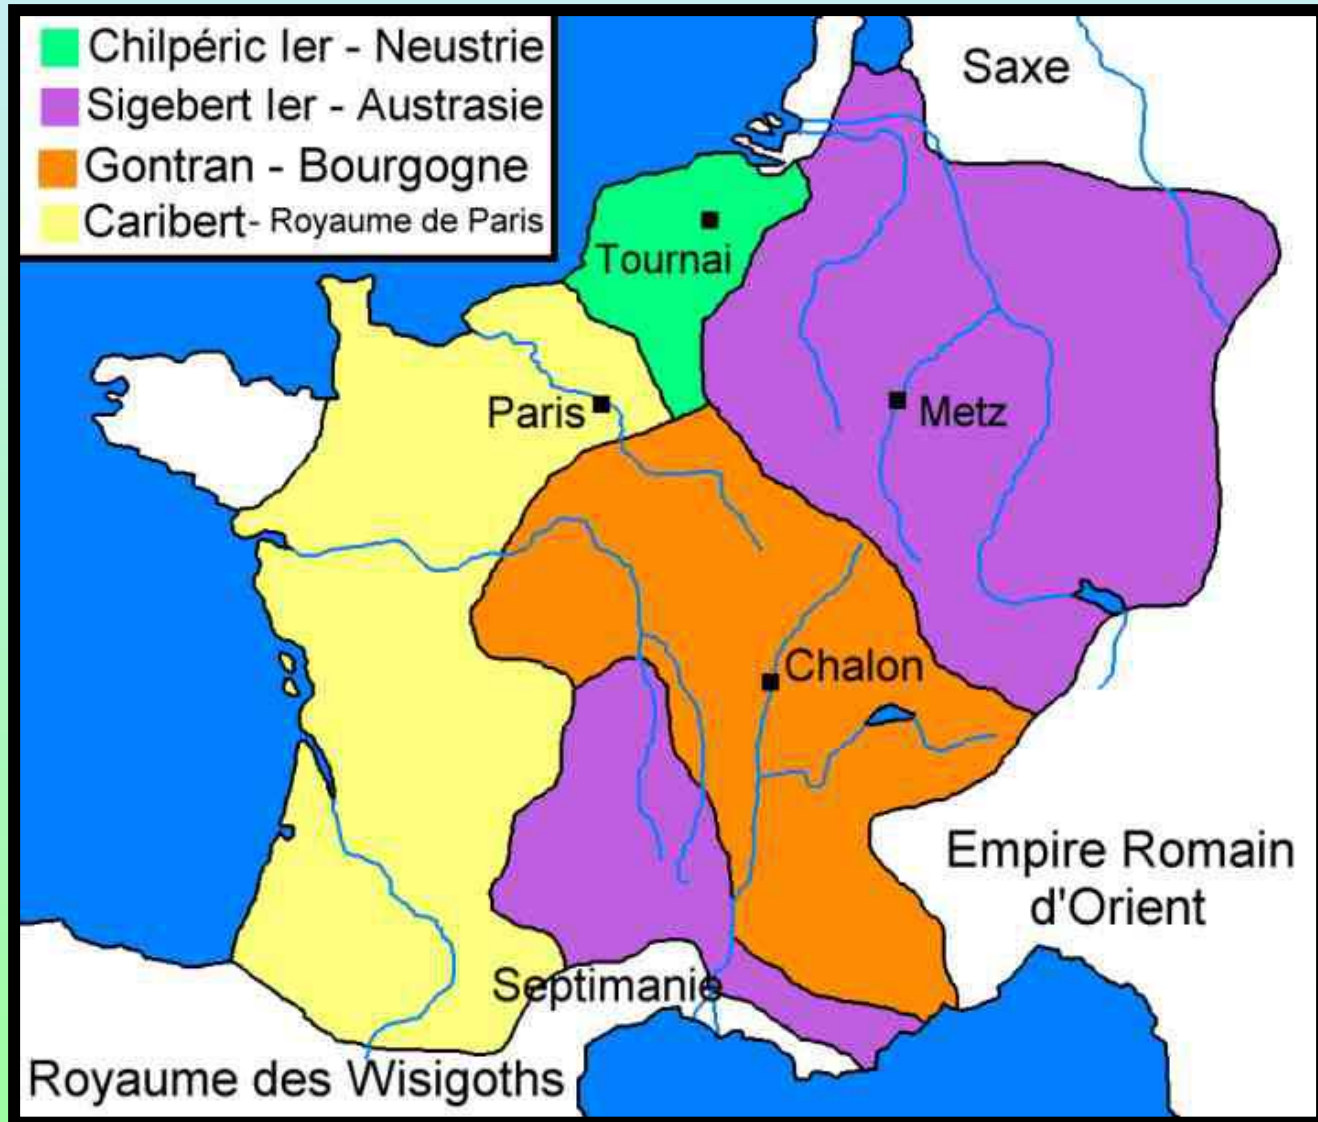

La Gaule avant Clovis

Le royaume des Francs après Clovis

Les fils de Clovis : Le partage

DESCENDANCE DE CLOTAIRE 1er

Les fils de Clotaire 1er : Le 2nd partage

Galswinthe est la sœur assassinée de Brunehaut. Frédégonde en est tenue pour responsable par Sigebert et Brunehaut.

Après Dagobert