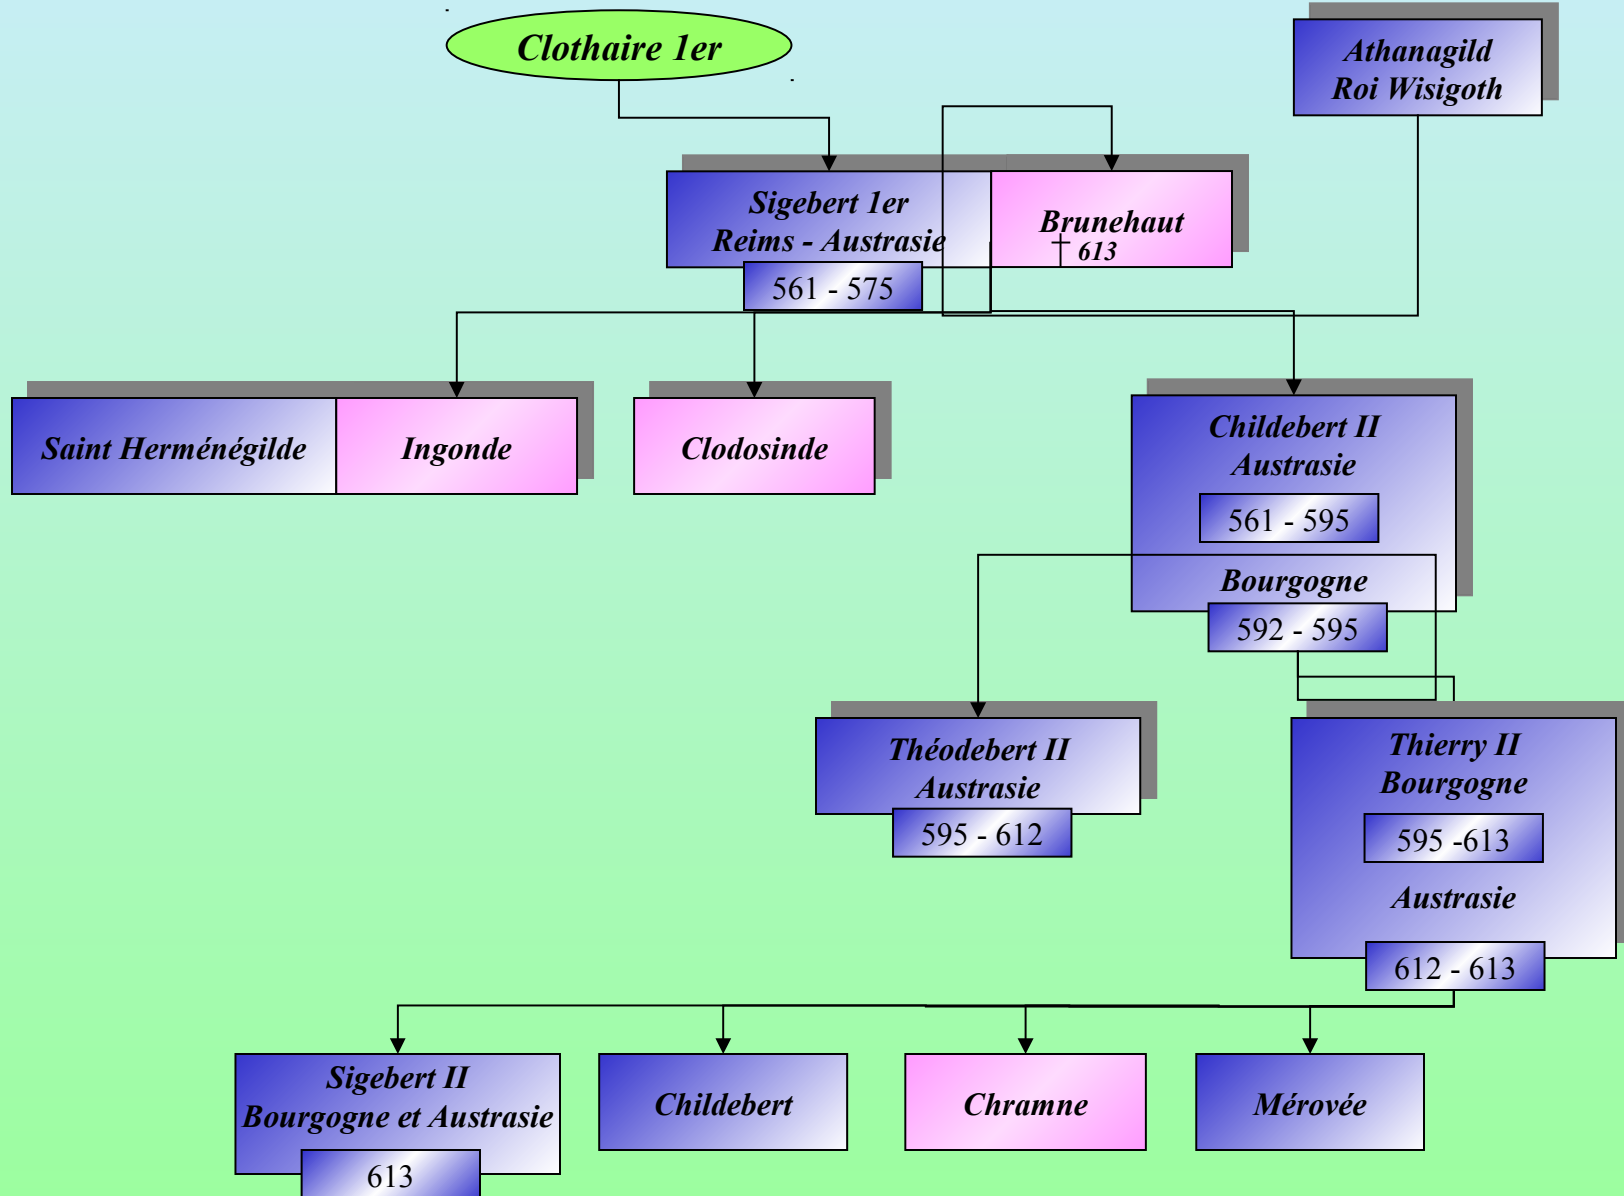

La Gaule avant Clovis

Le royaume des Francs après Clovis

Les fils de Clovis : Le partage

DESCENDANCE DE CLOTAIRE 1er

Les fils de Clotaire 1er : Le 2nd partage

Galswinthe est la sœur assassinée de Brunehaut. Frédégonde en est tenue pour responsable par Sigebert et Brunehaut.

Après Dagobert